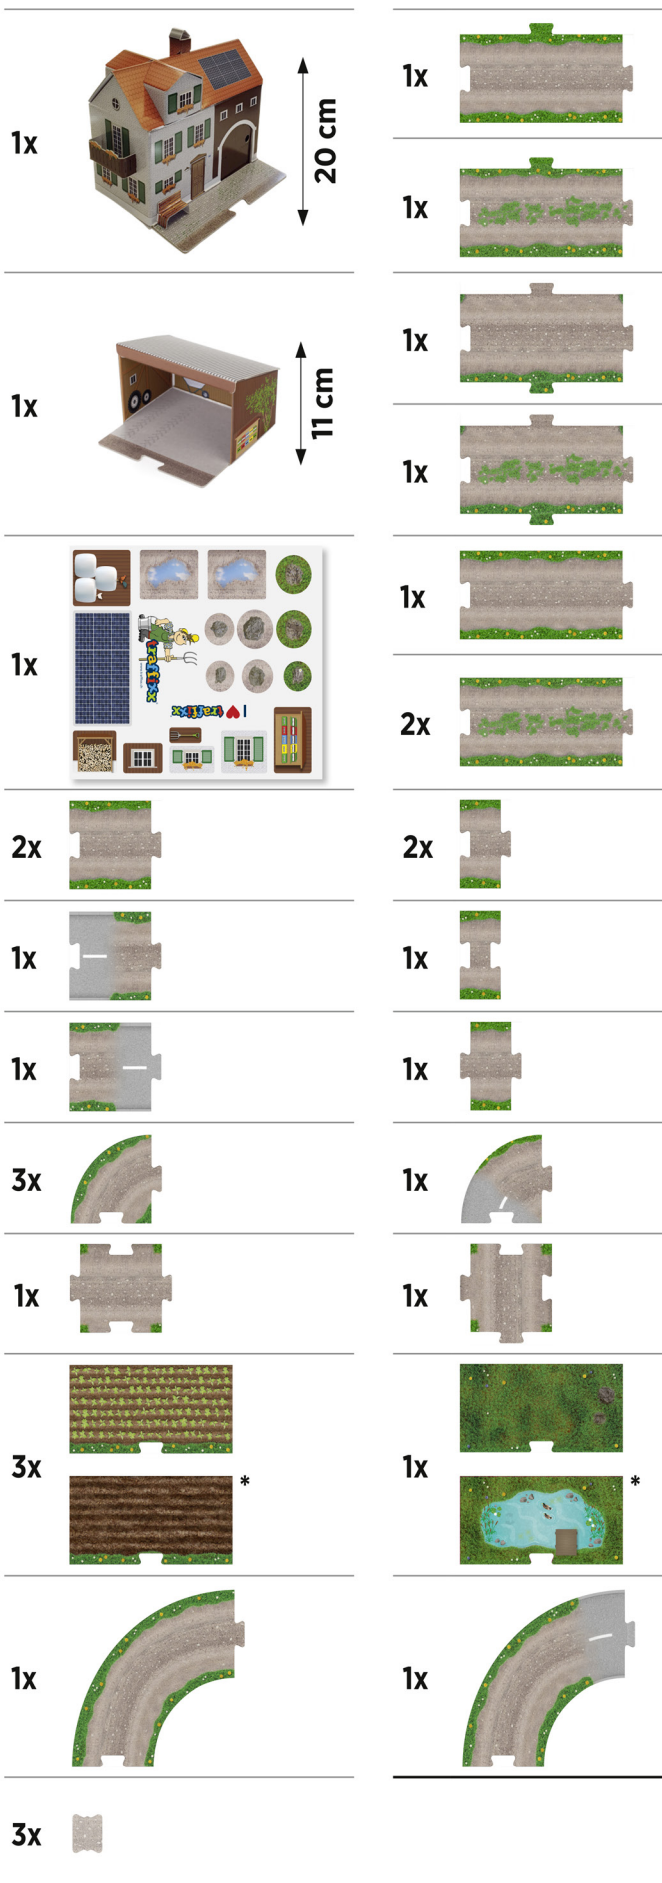

LIEFERUMFANG FARMER-SET

- 38-teilig / 9 Sticker
(Fahrzeuge im Lieferumfang nicht enthalten)
- Sofort spielbereit
- Hergestellt aus 100% Karton / Papier
- FSC zertifiziert
- Swiss Made

Alle Teile zweiseitig, *Rückseite mit anderem Sujet